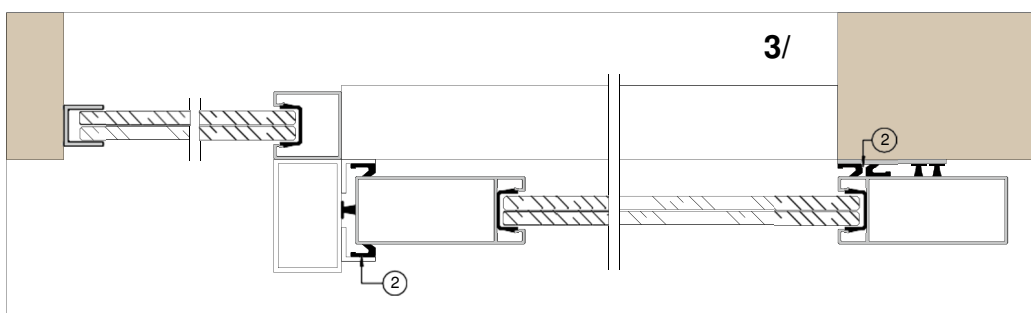

ÅPNINGSDIMENSJONER

Høyde 2110 mm / bredde 1000 mm

LYDDEMPING

Rw 38 dB (VTT test report No. VTT-S-02288-17)

MATERIALE

Aluminiumsprofiler
+ lyddempende laminert sikkerhetsglass

OVERFLATE

Naturlig anodisering eller RAL-maling

TERSKEL

40 x 3 mm aluminium
+ svart børstetetning i nederste kant av dørbladet
+ aluminium terskel h=20mm

VEKT

30 kg / m²

EKSTRA

Glassfilm / myk stopper

Type: MOD92
 skyvedør
 Materiale: Aluminium
 Glass: Dør 66.2 SC
 Vegg 66.2 SC