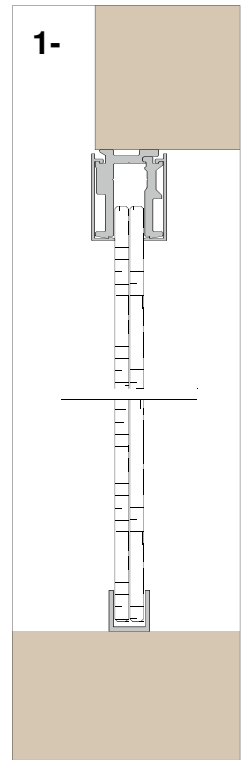

ÅPNINGSDIMENSJONER

Høyde 2110 mm / bredde 1000 mm

LYDDEMPING

Rw 38 dB (VTT test report No. VTT-S-02288-17)

MATERIALE

Aluminiumsprofiler
+ lyddempende laminert sikkerhetsglass

OVERFLATE

Naturlig anodisering eller RAL-maling

TERSKEL

40 x 3 mm aluminium
+ svart børstetetning i nederste kant av dørbladet
+ aluminium terskel h=20mm

VEKT

30 kg / m²

EKSTRA

Glassfilm / myk stopper

Type: MOD92
 skyvedør
 Materiale: Aluminium
 Glass: Dør 66.2 SC
 Vegg 66.2 SC

- ① Topp glider
- ② Tetningslist
- ③ Terskel ~ 40 x 5 mm
- ④ Tilleggsterskel