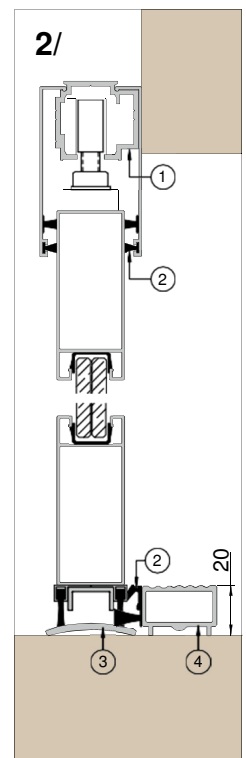

ÅPNINGSDIMENSJONER

Høyde 2110 mm / bredde 1000 mm

LYDDEMPING

Rw 38 dB (VTT test report No. VTT-S-02288-17)

MATERIALE

Aluminiumsprofiler
+ lyddempende laminert sikkerhetsglass

OVERFLATE

Naturlig anodisering eller RAL-maling

TERSKEL

40 x 3 mm aluminium
+ svart børstetetning i nederste kant av dørbladet
+ aluminium terskel h=20mm

VEKT

30 kg / m²

EKSTRA

Glassfilm / myk stopper

Type: MOD92
 skyvedør
 Materiale: Aluminium
 Glass: Dør 66.2 SC
 Vegg 66.2 SC

- ① Topp glider
- ② Tetningslist
- ③ Terskel ~ 40 x 5 mm
- ④ Tilleggsterskel