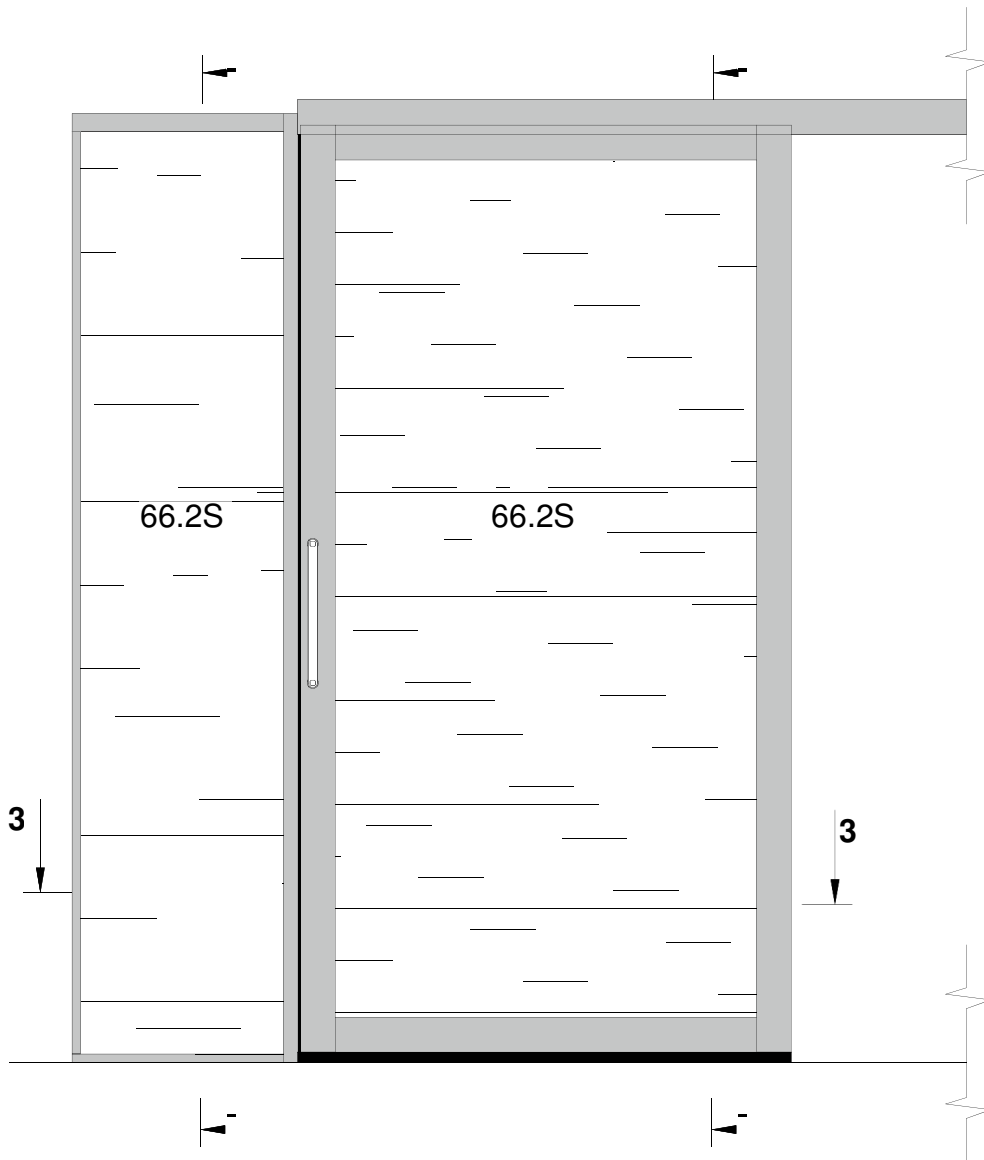

ÅPNINGSDIMENSJONER

Høyde 2110 mm / bredde 1000 mm

LYDDEMPING

Rw 38 dB (VTT test report No. VTT-S-02288-17)

MATERIALE

Aluminiumsprofiler
+ lyddempende laminert sikkerhetsglass

OVERFLATE

Naturlig anodisering eller RAL-maling

TERSKEL

40 x 3 mm aluminium
+ svart børstetetning i nederste kant av dørbladet
+ aluminium terskel h=20mm

VEKT

30 kg / m²

EKSTRA

Glassfilm / myk stopper

Type: MOD92
 skyvedør
 Materiale: Aluminium
 Glass: Dør 66.2 SC
 Vegg 66.2 SC

- ① Topp glider
- ② Tetningslist
- ③ Terskel ~ 40 x 5 mm
- ④ Tilleggsterskel